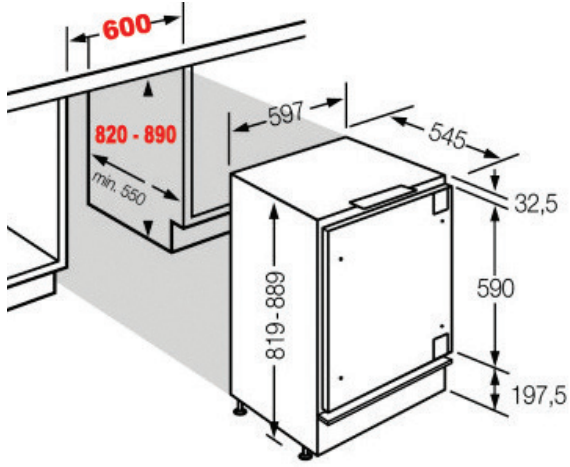

## ثلاجة 82 cm Refrigerator

Model: BLTFR118

- Refrigerator with Freezer
- Height 82 cm
- Gross Capacity 118 Lt.
- 13 A

- ثلاجة مع فريزر
- ارتفاع 82 سم
- السعة الاجمالية 118 لتر
- 13 أمبير