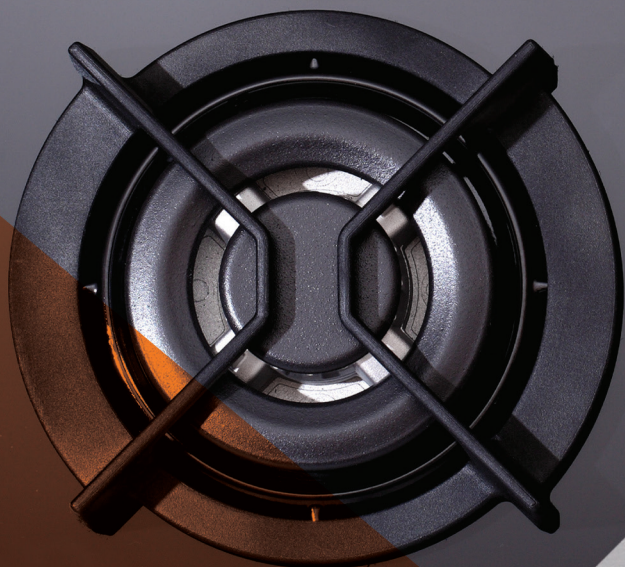

## Grill Vitroceramic 30 cm شواية سيراميك

Model: K-FUBOX304

- Size: 30 cm
- Curvy Surface
- On - Off Indicator Light
- 1200 W
- 13 A

- قياس: 30 سم
- سطح متعرج
- مؤشر للتشغيل والإيقاف
- 1200 واط
- 13 أمبير