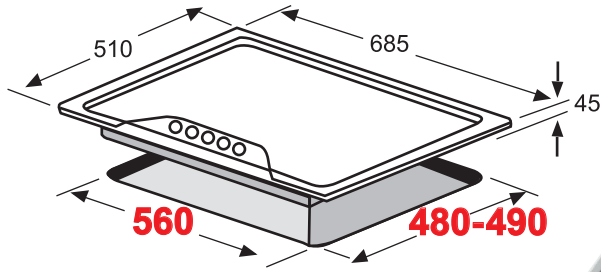

FULGOR

MILANO

www.fulgor-milano.com

طباخ غاز 70 cm Gas Hob

Model: K-FUPAN702

- Size: 70 cm
- Stainless Steel
- 4 Gas Burner + 1 Triple Flame
- Cast Iron Pan - Supports
- Electronic Ignition and safety Valve

- قياس: 70 سم
- ستانلس ستيل
- 4 عيون غاز + عين وسط ثلاثية اللهب
- شبك حديد صب
- حماية ضد التسرب وإشعال الكتروني ذاتي