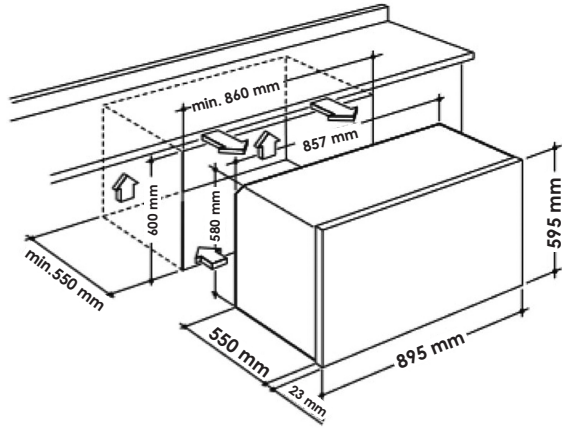

ELBA

TALENT FOR COOKING

MADE IN ITALY SINCE 1950

تشغيل اعلى مع مروحة تسخين - تيربو	تشغيل اسفل مع مروحة	مروحة مع تسخين	تشغيل اعلى مع مروحة	تشغيل اعلى مع سيخ دجاج	تشغيل اعلى	تشغيل اعلى واسفل مع مروحة	تشغيل اسفل	تشغيل اعلى واسفل	مروحة	إضاءة

MODEL: ELIO E93 MF

90 CM

Electric Oven

- Size: 90 cm
- Stainless Steel
- Electric Oven & Electric Grill + Rotisserie kit, with 2 fan
- 11 Functions
- Pre-heat Turbo, Electronic Touch control programmer with start/end cooking, Triple glass door with Soft closing door, Easy to clean enamel coating
- 3250 w
- 15 A

فرن كهرباء

- قياس 90 سم
- ستانلس ستيل
- فرن كهرباء + شواية كهرباء + سيخ دجاج مع 2 مروحة
- 11 وظيفة
- تسخين تيربو، برنامج تشغيل وايقاف الطبخ باللمس
- باب 3 طبقات زجاج مع إغلاق هيدروليكي، سهل التنظيف من الداخل
- 3250 واط
- 15 أمبير

400
K.D

صنع في ايطاليا

MADE IN ITALY

3

YEARS
WARRANTY