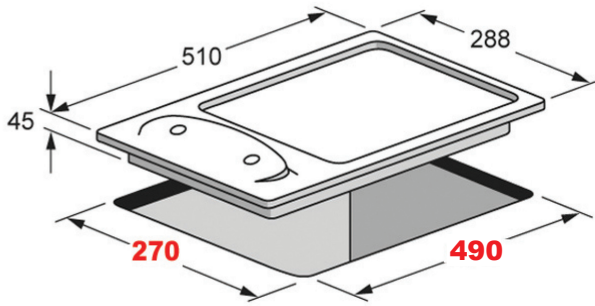

ELBA

TALENT FOR COOKING

MADE IN ITALY SINCE 1950

MODEL: E35-200 XD
30 CM

2 Gas Burners

- Size: 30 cm
- Stainless Steel
- Electronic Ignition
- Cast Iron Pan - Supports
- Safety Valves

طباخ غاز 2 عين

- قياس 30 سم
- ستانلس ستيل
- إشعال الكتروني ذاتي
- شبك حديد صب
- حماية ضد التسرب