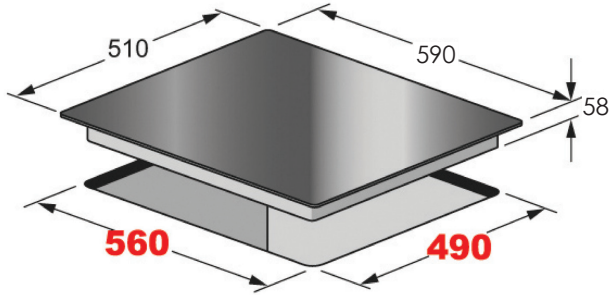

ELBA

TALENT FOR COOKING

MADE IN ITALY SINCE 1950

MODEL: 345-450 GL

60 CM

4 Vetroceramic Touch

- Size: 60 cm
- 4 High – Light Zones
- Timer + On – Off Indicator Light
- Safety Key Lock
- 6000 w
- 15 A

طباخ سيراميك 4 عيون

- قياس 60 سم
- 4 عيون هاي لايت
- توقيت إيقاف + مؤشر للتشغيل والإيقاف
- مفتاح قفل حماية
- 6000 واط
- 15 أمبير

160
K.D

صنع في ايطاليا

MADE IN ITALY

3

YEARS
WARRANTY