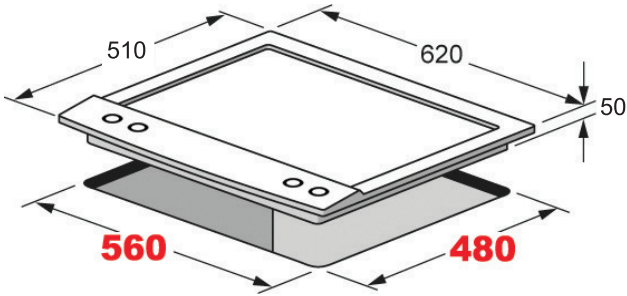

Meneghetti

www.meneghetti.it

Gas Hob 60 cm طباخ غاز

Model: K-MEBOX601