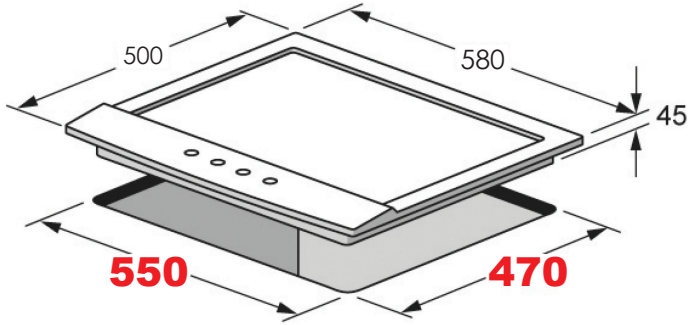

ELBA

TALENT FOR COOKING

MADE IN ITALY SINCE 1950

MODEL: EF60-400 XD 60 CM

4 Gas Burner

- Size: 60 cm
- Stainless Steel
- 4 Gas Burner
- Electronic Ignition
- Safety Valves
- 13 A

طباخ غاز 4 عيون

- قياس 60 سم
- ستانلس ستيل
- 4 عيون غاز
- إشعال الكتروني ذاتي
- حماية ضد التسرب
- 13 أمبير