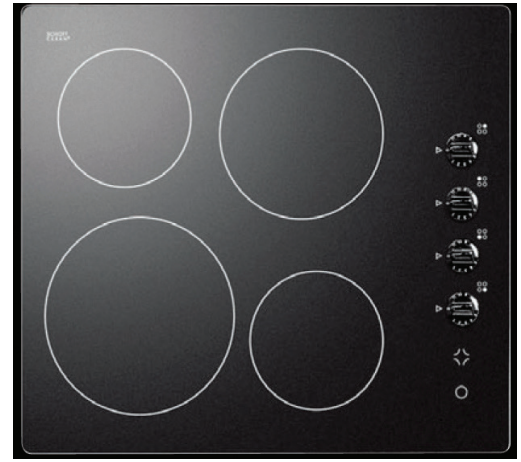

FULGOR

MILANO

www.fulgor-milano.com

طبّاخ سيراميك 60 cm Vitroceramic

Model: K-FUVCRSP601