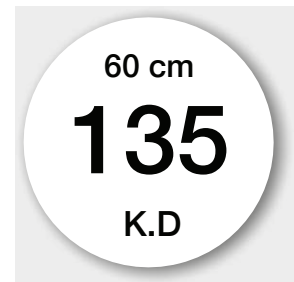

ALVEUS®

Chimney
90 cm

مدخنة
60 cm

Model: CARNETTO 2014

- Size: 60 cm / 90 cm
- Touch control
- Air flow 1000 m³/h

- مدخنة 60 سم / 90 سم
- تحكم باللمس
- قوة شفط 1000 متر مكعب بالساعة