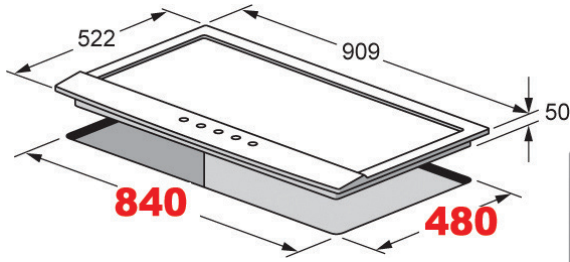

Meneghetti

www.meneghetti.it

طباخ غاز 90 cm Gas Hob

Model: K-MESMI901

- Size: 90 cm
- Stainless Steel
- 4 Gas Burners + 1 Triple flame
- Electronic ignition
- Safety Valves

- قياس: 90 سم
- ستانلس ستيل
- 4 عيون غاز + عين وسط ثلاثية الالهب
- إشعال إلكتروني ذاتي
- حماية ضد تسرب الغاز