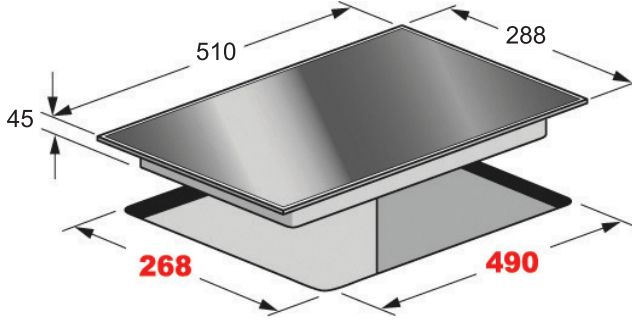

FULGOR

MILANO

www.fulgor-milano.com

طباخ سيراميك 2 عين باللمس 30 cm 2 Vitroceramic touch control

Model: K-FUAR 301