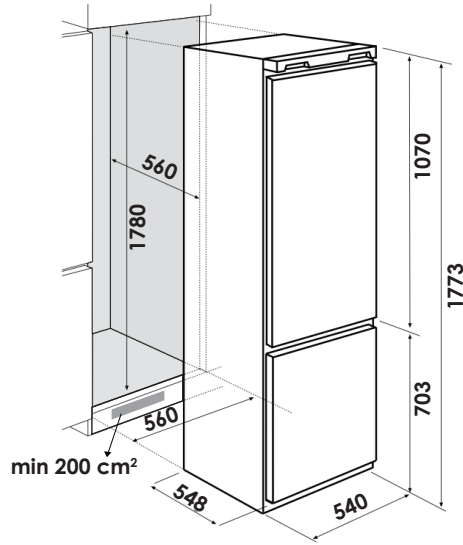

ثلاجة 177 cm Refrigerator

Model: HD-332RWEN.BI