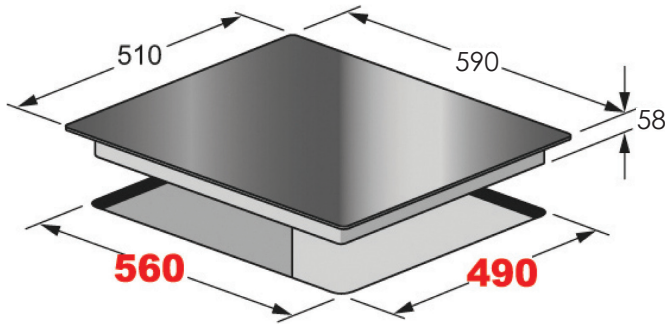

ELBA

TALENT FOR COOKING

MADE IN ITALY SINCE 1950

MODEL: 345-005 SS

60 CM

4 Vetroceramic Touch

- Size: 60 cm
- 4 High – Light Zones
- Stainless Steel Frame
- Touch Control
- Timer + On – Off Indicator Light
- Safety Key Lock
- 6400 w
- 15 A

طباخ سيراميك باللمس 4 عيون

- قياس 60 سم
- 4 عيون هاي لايت
- إطار ستانلس ستيل
- تحكم باللمس
- توقيت إيقاف + مؤشر للتشغيل والإيقاف
- مفتاح قفل حماية
- 6400 واط
- 15 أمبير