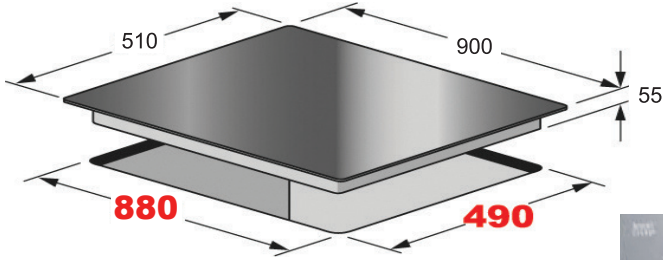

## طباخ غاز كريستال 90 cm Crystal Gas Hob

Model: K-MEAR901

- Size: 90 cm
- Stainless Steel Frame
- 4 Gas Burners + 1 Triple flame
- Electronic Ignition
- Cast Iron Pan-Supports
- Easy Clean Crystal Surface
- Safety Valves

- قياس: 90 سم
- إطار ستانلس ستيل
- 4 عيون غاز + عين وسط ثلاثية الالهب
- إشعال إلكتروني ذاتي
- شبك حديد صب
- سطح كريستال سهل التنظيف
- حماية ضد تسرب الغاز

**FULGOR**

MILANO

www.fulgor-milano.com

## طباخ سيراميك 90 cm Vitroceramic Hob

Model: K-FUVCRSP901

- Size: 90 cm
- 5 High Light
- Key control
- 8600 W
- 15 A

- قياس: 90 سم
- 5 عيون هاي لايت
- التشغيل بمفاتيح
- 8600 واط
- 15 امبير