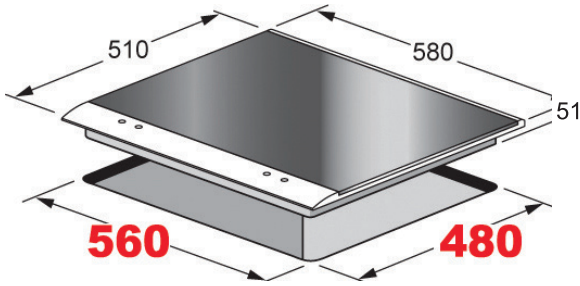

Meneghetti

www.meneghetti.it

Crystal Gas Hob 60 cm طباخ غاز كريستال

Model: K-MEAR601

- Size: 60 cm
- Stainless Steel Frame
- 4 Gas Burners
- Electronic ignition
- Easy clean Crystal surface
- Cast Iron Pan-Supports
- Safety Valves

- قياس: 60 سم
- إطار ستانلس ستيل
- 4 عيون غاز
- إشعال إلكتروني ذاتي
- سطح كريستال سهل التنظيف
- شبك حديد صب
- حماية ضد تسرب الغاز