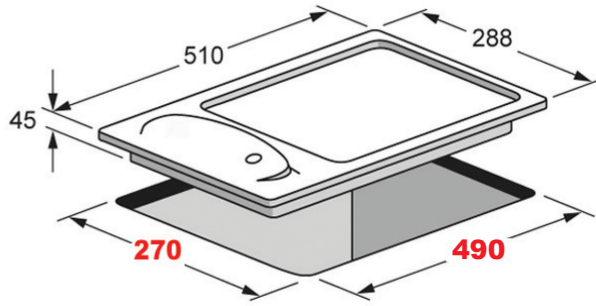

ELBA

TALENT FOR COOKING

MADE IN ITALY SINCE 1950

MODEL: E35-100 XD
30 CM

1 Gas Burner

- Size: 30 cm
- Stainless Steel
- Electronic Ignition
- Cast Iron Pan - Supports
- Safety Valves

طباخ غاز 1 عين

- قياس 30 سم
- ستانلس ستيل
- إشعال الكتروني ذاتي
- شبك حديد صب
- حماية ضد التسرب

80
K.D

صنع في ايطاليا

MADE IN ITALY

5

YEARS
WARRANTY