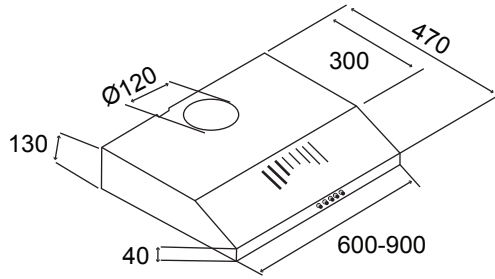

ALVEUS®

Hood  
90 cm

شفاط  
60 cm

Model: CLS 2018 X

- 2 Motor
- Stainless Steel
- 3 Speed Operated
- Airflow 450 m3/h

- 2 موتور
- ستانلس ستيل
- 3 سرعات
- قوة شفط 450 متر مكعب بالساعة

**ELBA**  
TALENT FOR COOKING