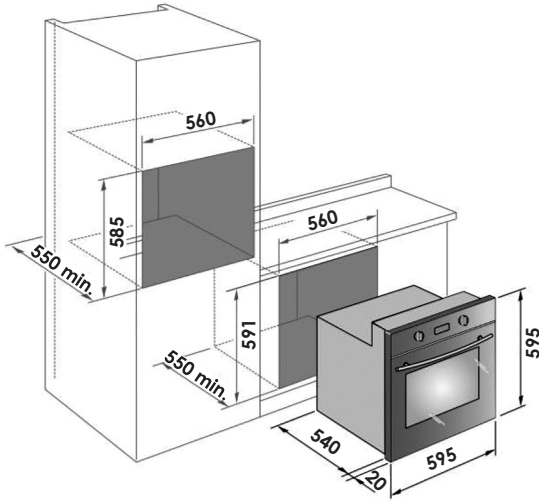

ELBA

TALENT FOR COOKING

MADE IN ITALY SINCE 1950

MODEL: 512-731 X 60 CM

Gas Oven

- Size: 60 cm
- Stainless Steel
- Gas Oven & Gas Grill, with fan
- 6 Functions+ rotisserie kit
- Removable inner door glass,
  Easy to clean enamel coating
- 13 A

فرن غاز

- قياس 60 سم
- ستانلس ستيل
- فرن غاز + شواية غاز + مروحة
- 6 وظائف + سيخ دجاج
- الزجاج الداخلي للباب قابل للإزالة، سهل التنظيف
- 13 أمبير

230
K.D

صنع في إيطاليا

MADE IN ITALY

5

YEARS
WARRANTY