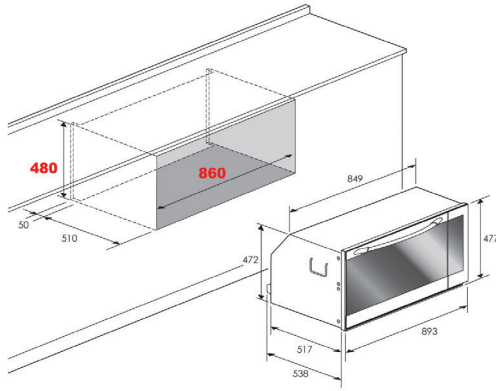

FULGOR

MILANO

www.fulgor-milano.com

فرن كهربائي 90 cm Electric Oven

Model: K-FULIG901

- Size: 90 cm
- Stainless Steel
- Electric Oven & Electric Grill with Fan
- 7 Functions
- Double Glass Door for Safety
- 2900 W
- 15 A

- قياس: 90 سم
- ستانلس ستيل
- فرن كهرباء + شواية كهرباء مع مروحة
- 7 وظائف
- باب زجاجي طبقتين آمن وعازل للحرارة
- 2900 واط
- 15 امبير