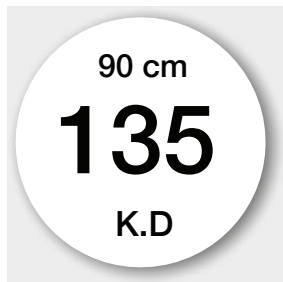

ALVEUS®

Chimney
90 cm

مدخنة
60 cm

Model: LARA

- Size: 60 cm / 90 cm
- Stainless Steel
- Air flow 1000 m3/h

- مدخنة 60 سم / 90 سم
- ستانلس ستيل
- قوة شفط 1000 متر مكعب بالساعة