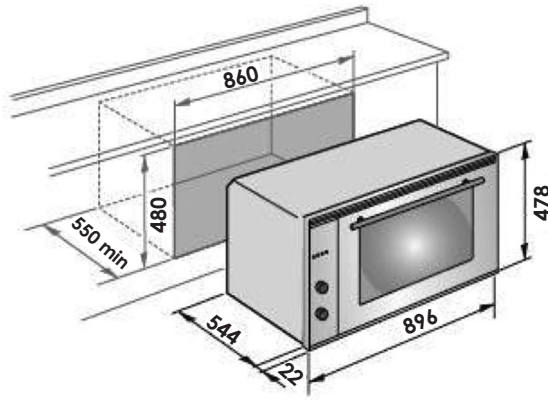

ELBA

TALENT FOR COOKING

MADE IN ITALY SINCE 1950

MODEL: 109-52 X
90 CM

Gas Oven

- Size: 90 cm
- Stainless Steel
- Gas Oven & Gas Grill + Rotisserie kit, with fan
- 5 Functions
- Easy to clean enamel coating
- 13 A

فرن غاز

- قياس 90 سم
- ستانلس ستيل
- فرن غاز + شواية غاز + سيخ دجاج + مروحة
- 5 وظائف
- سهل التنظيف من الداخل
- 13 أمبير