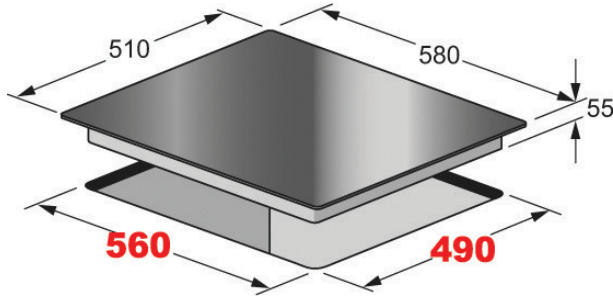

Meneghetti

www.meneghetti.it

طباخ سيراميك باللمس 60 cm

Vitroc ceramic touch control

Model: K-MEVCR602