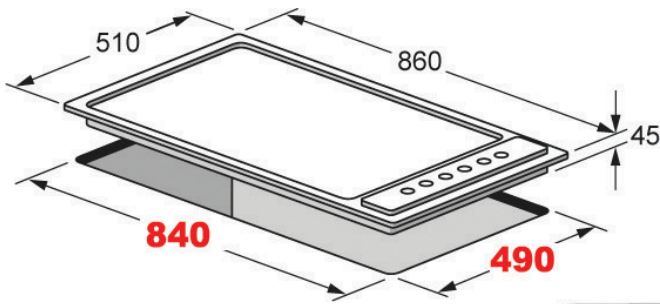

FULGOR

MILANO

www.fulgor-milano.com

طباخ غاز وسيراميك 90 cm Gas & Vitroceramic Hob

Model: K-FUPRA904

- Size: 90 cm
- Stainless Steel
- 4 Gas Burner + 2 Vitroceramic
- Cast Iron Pan - Supports
- Electronic Ignition and safety Valve
- 13 A

- قياس: 90 سم
- ستانلس ستيل
- 4 عيون غاز + 2 عين سيراميك
- شبك حديد صب
- حماية ضد التسرب وإشعال الكتروني ذاتي
- 13 امبير