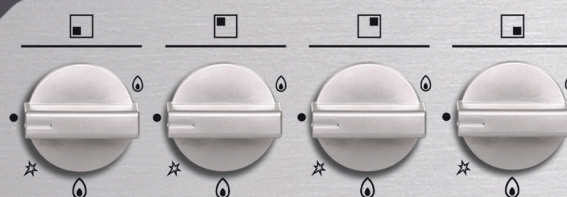

## Grill Vitroceramic 30 cm شواية سيراميك

Model: K-FUBOX304

- Size: 30 cm
- Curvy Surface
- On - Off Indicator Light
- 1200 W
- 13 A

- قياس: 30 سم
- سطح متعرج
- مؤشر للتشغيل والإيقاف
- 1200 واط
- 13 أمبير