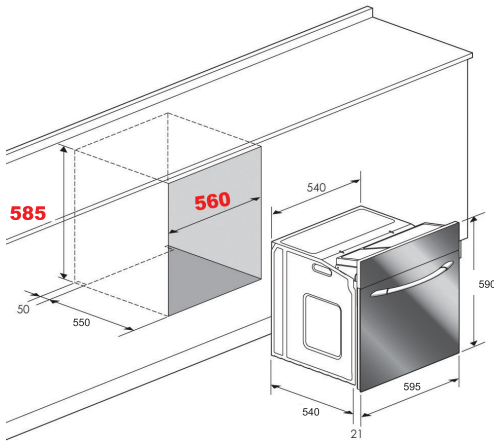

Meneghetti

www.meneghetti.it

فرن غاز 60 cm Gas Oven

Model: K-MESO60GG

- Size: 60 cm
- Stainless Steel
- Gas Oven & Gas Grill
- 4 Functions - Chicken Grill
- Electric Ignition
- Double Glass Door for Safety

- قياس: 60 سم
- ستانلس ستيل
- فرن غاز + شواية غاز
- 4 وظائف - شواية دجاج
- إشعال ذاتي
- باب زجاجي طبقتين آمن وعازل للحرارة