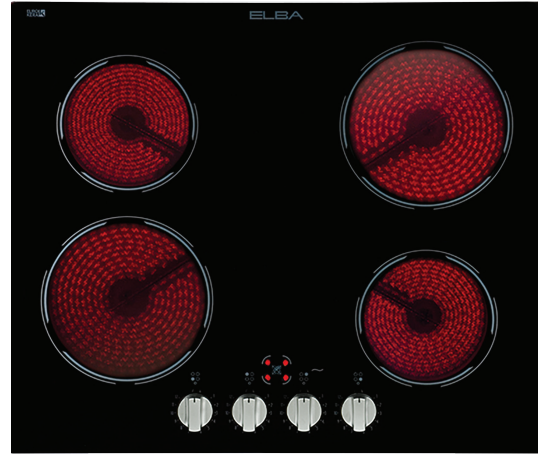

ELBA

TALENT FOR COOKING

MADE IN ITALY SINCE 1950

MODEL: 345-450 GL

60 CM

4 Vetroceramic Touch

- Size: 60 cm
- 4 High – Light Zones
- Timer + On – Off Indicator Light
- Safety Key Lock
- 6000 w
- 15 A

طباخ سيراميك 4 عيون

- قياس 60 سم
- 4 عيون هاي لايت
- توقيت إيقاف + مؤشر للتشغيل والإيقاف
- مفتاح قفل حماية
- 6000 واط
- 15 أمبير

160
K.D

صنع في ايطاليا

MADE IN ITALY

3

YEARS
WARRANTY