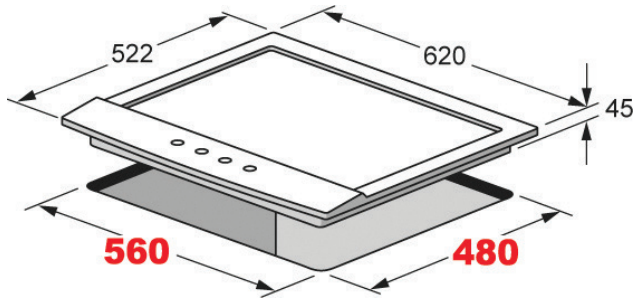

FULGOR

MILANO

www.fulgor-milano.com

طباخ غاز 60 cm Gas Hob

Model: K-FUSMI602