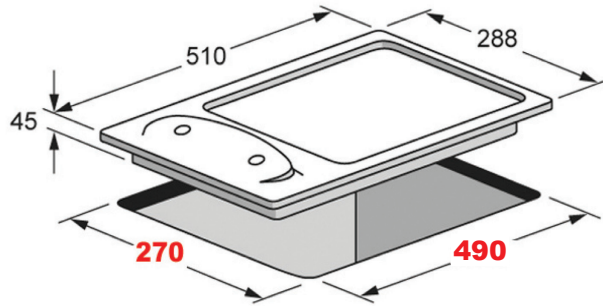

ELBA

TALENT FOR COOKING

MADE IN ITALY SINCE 1950

MODEL: E30-050 X
30 CM

2 Vetroceramic

- Size: 30 cm
- Stainless Steel Frame
- On - Off Indicator Light
- 3000 w
- 13 A

طباخ سيراميك 2 عين

- قياس 30 سم
- إطار ستانلس ستيل
- مؤشر للتشغيل والإيقاف
- 3000 واط
- 13 أمبير

3

YEARS
WARRANTY

صنع في إيطاليا

MADE IN ITALY

115

K.D