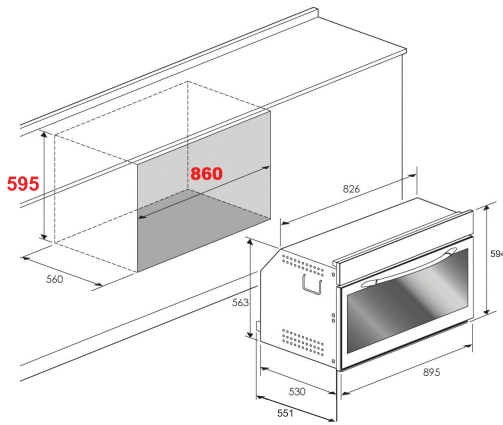

Meneghetti

www.meneghetti.it

فرن غاز وشواية كهربائية 90 cm Gas Oven & Electric Grill

Model: K-MEBIG90GEBG

- Size: 90 cm
- Black Glass
- Gas Oven & Electric Grill
- 4 Functions - Chicken Grill
- Double Glass Door for Safety
- 1800 W
- 13 A

- قياس: 90 سم
- واجهة زجاج أسود
- فرن غاز + شواية كهرباء
- 4 وظائف - شواية دجاج
- باب زجاجي طبقتين آمن وعازل للحرارة
- 1800 واط
- 13 أمبير