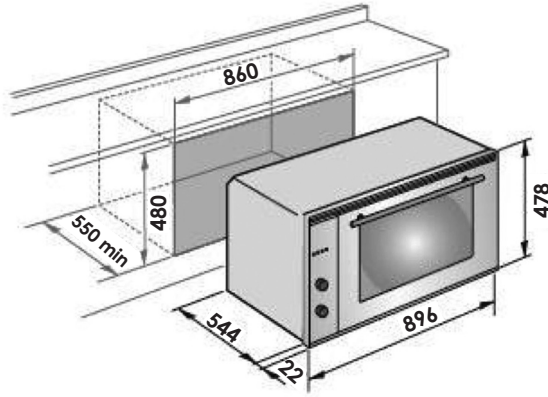

ELBA

TALENT FOR COOKING

MADE IN ITALY SINCE 1950

MODEL: 102-500 X

90 CM

Electric Oven

- Size: 90 cm
- Stainless Steel
- Electric Oven & Electric Grill + Rotisserie kit
- 6 Functions
- Easy to clean enamel coating
- 3000 w
- 15 A

فرن كهرباء

- قياس 90 سم
- ستانلس ستيل
- فرن كهربائي + شواية كهربائية + سيخ شواية
- 6 وظائف
- سهل التنظيف من الداخل
- 3000 واط
- 15 أمبير