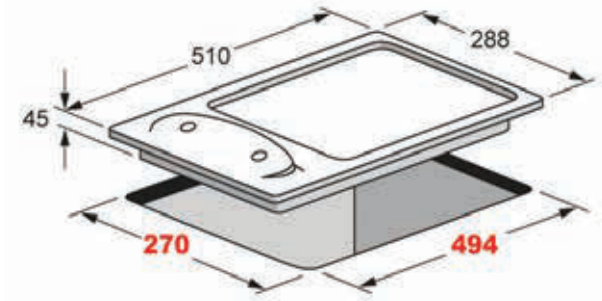

## 2 Gas Burners 30 cm طباخ غاز 2 عين

Model: K-MEBOX2G

- Size: 30 cm
- Stainless Steel
- Electronic Ignition
- Safety Valves

- قياس: 30 سم
- ستانلس ستيل
- إشعال إلكتروني ذاتي
- حماية ضد تسرب الغاز