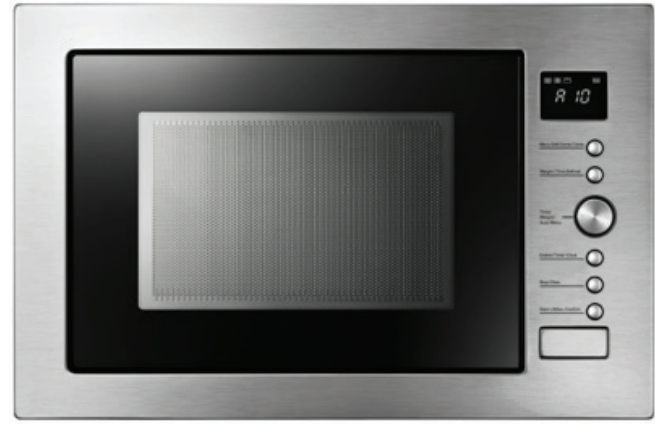

ميكرويف 34 لتر Microwave

Model: AG034BJS