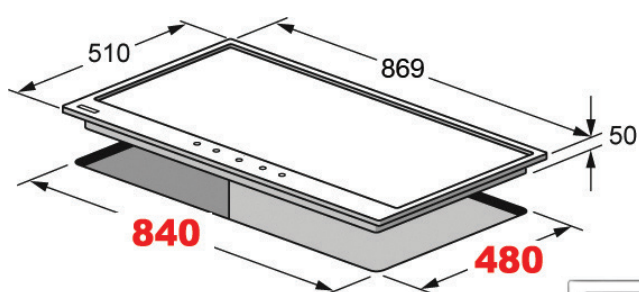

FULGOR

MILANO

www.fulgor-milano.com

طباخ غاز 90 cm Gas Hob

Model: K-FUBOX904

- Size: 90 cm
- Stainless Steel
- 4 Gas Burner + 1 Triple Flame
- Cast Iron Pan - Supports
- Electronic Ignition and safety Valve

- قياس: 90 سم
- ستانلس ستيل
- 4 عيون غاز + عين وسط ثلاثية اللهب
- شبك حديد صب
- حماية ضد التسرب وإشعال الكتروني ذاتي