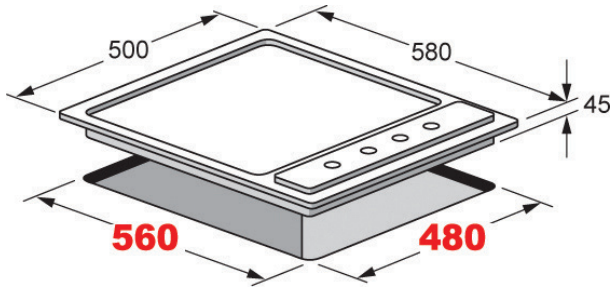

Meneghetti

www.meneghetti.it

Gas & Electric Hob 60 cm طباخ غاز و كهرباء

Model: K-MESTR602

- Size: 60 cm
- Stainless Steel
- 3 Gas Burners + One Electric Hot Plates
- Electronic ignition
- 1000 W
- 13 A

- قياس: 60 سم
- ستانلس ستيل
- 3 عيون غاز + عين كهرباء
- إشعال إلكتروني ذاتي
- 1000 واط
- 13 امبير