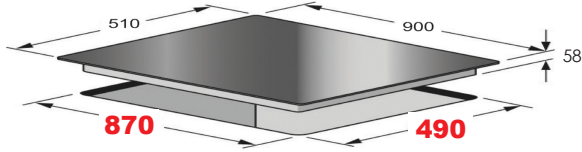

ELBA

TALENT FOR COOKING

MADE IN ITALY SINCE 1950

MODEL: EN477-006 X

90 CM

5 Vetroceramic Touch

- Size: 90 cm
- 5 High – Light Zones
- Stainless Steel Frame
- Touch Control
- Timer + On – Off Indicator Light
- Safety Key Lock
- 8500 w
- 15 A

طباخ سيراميك باللمس 5 عيون

- قياس 90 سم
- 5 عيون هاي لايت
- إطار ستانلس ستيل
- تحكم باللمس
- توقيت إيقاف + مؤشر للتشغيل والإيقاف
- مفتاح قفل حماية
- 8500 واط
- 15 أمبير

260
K.D

صنع في ايطاليا

MADE IN ITALY

3

YEARS
WARRANTY