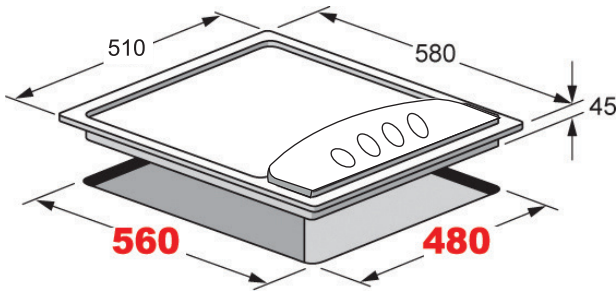

FULGOR

MILANO

www.fulgor-milano.com

طباخ غاز و كهرباء 60 cm Gas & Electric Hob

Model: K-FUPRA 601

- Size: 60 cm
- Stainless Steel
- 3 Gas Burners + One Electric Hot Plates
- Electronic ignition
- Safety Valves
- 1000 W
- 13 A

- قياس: 60 سم
- ستانلس ستيل
- 3 عيون غاز + عين كهرباء
- إشعال إلكتروني ذاتي
- حماية ضد تسرب الغاز
- 1000 واط
- 13 امبير