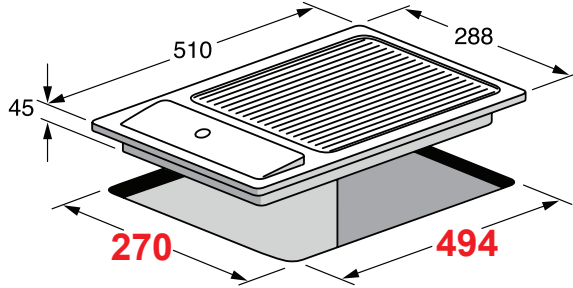

FULGOR

MILANO

www.fulgor-milano.com

Grill Vitroceramic 30 cm شواية سيراميك

Model: K-FUBOX304