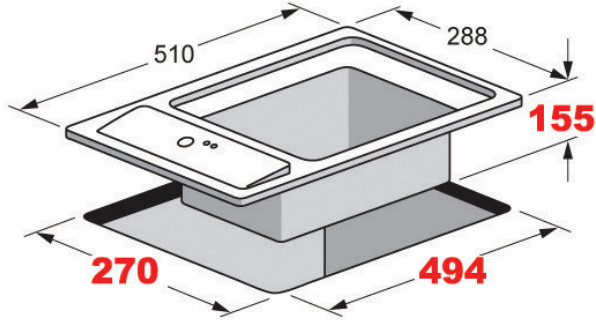

FULGOR

MILANO

www.fulgor-milano.com

Electric Fryer 30 cm قلاية كهربائية

Model: K-FUBOX305