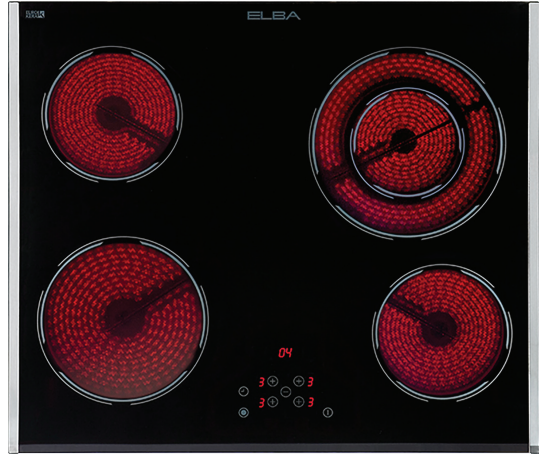

ELBA

TALENT FOR COOKING

MADE IN ITALY SINCE 1950

MODEL: 345-005 SS

60 CM

4 Vetroceramic Touch

- Size: 60 cm
- 4 High – Light Zones
- Stainless Steel Frame
- Touch Control
- Timer + On – Off Indicator Light
- Safety Key Lock
- 6400 w
- 15 A

طباخ سيراميك باللمس 4 عيون

- قياس 60 سم
- 4 عيون هاي لايت
- إطار ستانلس ستيل
- تحكم باللمس
- توقيت إيقاف + مؤشر للتشغيل والإيقاف
- مفتاح قفل حماية
- 6400 واط
- 15 أمبير