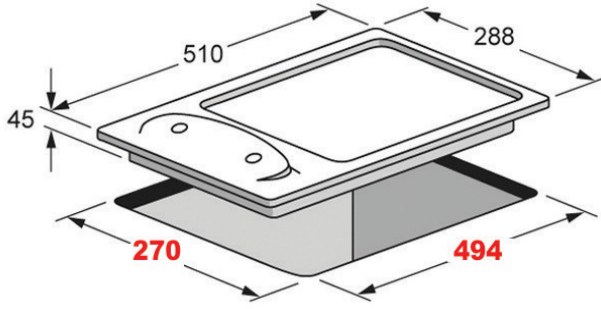

FULGOR

MILANO

www.fulgor-milano.com

طباخ سيراميك 2 عين 30 cm Vitroceramic

Model: K-FUBOX302