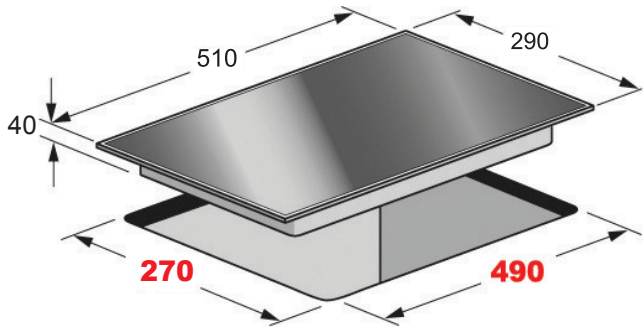

## 2 Gas Burners 30 cm طباخ غاز 2 عين

Model: K-MEBOX2G

- Size: 30 cm
- Stainless Steel
- Electronic Ignition
- Safety Valves

- قياس: 30 سم
- ستانلس ستيل
- إشعال إلكتروني ذاتي
- حماية ضد تسرب الغاز

## 2 Electric Hot Plates 30 cm طباخ كهربائي 2 عين

Model: K-MEDO2E

- Size: 30 cm
- Stainless Steel
- On - Off indicator light
- 3000 W
- 13 A

- قياس: 30 سم
- ستانلس ستيل
- مؤشر للتشغيل والإيقاف
- 3000 واط
- 13 امبير

## طباخ سيراميك 2 عين 30 cm 2 Vitroceramic

Model: BMR32001

- Size: 30 cm
- Beveled ceramic
- On – off indicator light
- 3000 W
- 13 A

- قياس: 30 سم
- سيراميك مشطوف
- مؤشر للتشغيل والإيقاف
- 3000 واط
- 13 أمبير