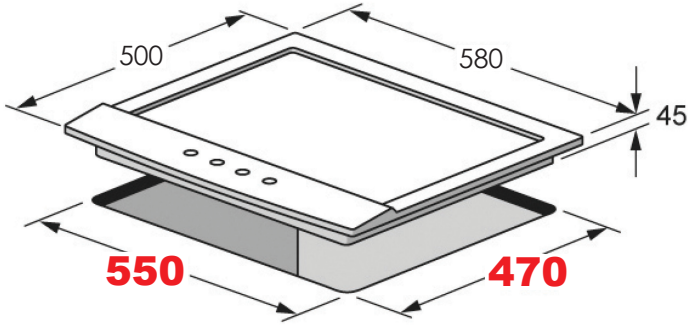

ELBA

TALENT FOR COOKING

MADE IN ITALY SINCE 1950

MODEL: EF65-445 XND
60 CM

4 Gas Burner

- Size: 60 cm
- Stainless Steel
- 3 Gas Burner + 1 Triple Flame
- Electronic Ignition
- Cast Iron Pan - Supports
- Safety Valves
- 13 A

طباخ غاز 4 عيون

- قياس 60 سم
- ستانلس ستيل
- 3 عيون غاز + 1 عين ثلاثية اللهب
- إشعال الكتروني ذاتي
- شبك حديد صب
- حماية ضد التسرب
- 13 أمبير

130
K.D

صنع في ايطاليا

MADE IN ITALY

5

YEARS
WARRANTY