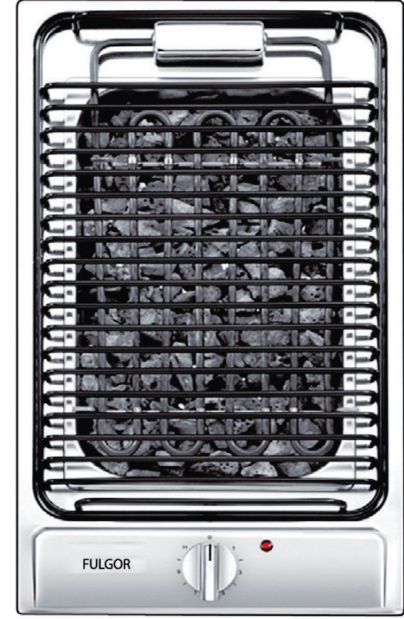

FULGOR

MILANO

www.fulgor-milano.com

2 Electric Barbecue 30 cm شواية كهربائية

Model: K-FUBOX 306