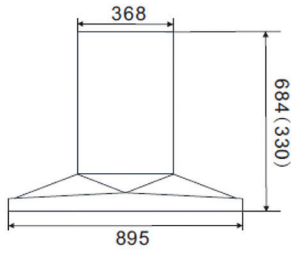

ROBAM

مدخنة 90 cm Chimney

Model: CXW-200-A825