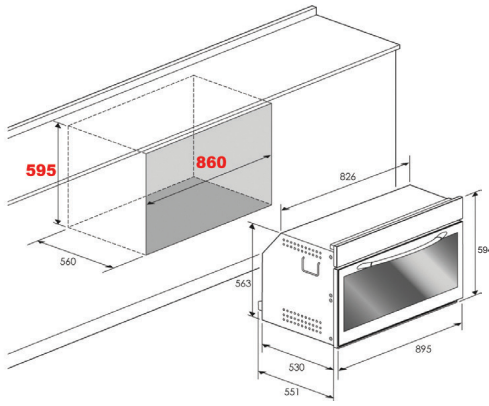

Meneghetti

www.meneghetti.it

فرن غاز 90 cm Gas Oven

Model: K-MEBIG90GG

- Size: 90 cm
- Stainless Steel
- Gas Oven & Gas Grill
- 4 Functions - Chicken Grill
- Electric ignition for Oven
- Double Glass Door for Safety

- قياس: 90 سم
- ستانلس ستيل
- فرن غاز + شواية غاز
- 4 وظائف - شواية دجاج
- إشعال ذاتي للفرن
- باب زجاجي طبقتين آمن وعازل للحرارة