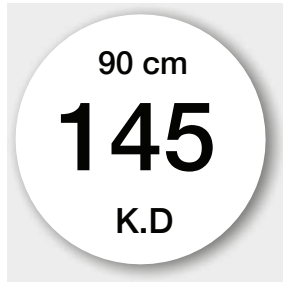

Chimney
90 cm

مدخنة
60 cm

Model: CARNETTO 2010

- Size: 60 cm / 90 cm
- Touch control
- Air flow 1000 m³/h

- مدخنة 60 سم / 90 سم
- تحكم باللمس
- قوة شفط 1000 متر مكعب بالساعة