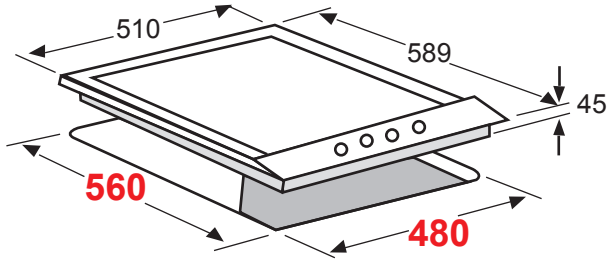

Meneghetti

www.meneghetti.it

طباخ غاز 60 cm Gas Hob

Model: K-MESMI601

- Size: 60 cm
- Stainless Steel
- 3 Gas Burner + 1 Triple Flame
- Cast Iron Pan - Supports
- Electronic Ignition
- Safety Valves

- قياس: 60 سم
- ستانلس ستيل
- 3 عيون غاز + عين ثلاثية اللهب
- شبك حديد صب
- إشعال الكتروني ذاتي
- حماية ضد تسرب الغاز