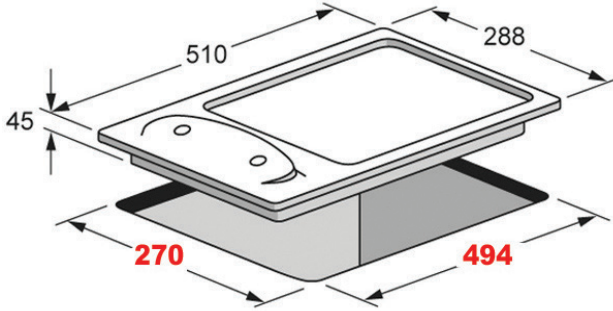

## 2 Gas Burners 30 cm طباخ غاز 2 عين

Model: K-MEBOX2G

- Size: 30 cm
- Stainless Steel
- Electronic Ignition
- Safety Valves

- قياس: 30 سم
- ستانلس ستيل
- إشعال إلكتروني ذاتي
- حماية ضد تسرب الغاز

## 2 Electric Hot Plates 30 cm طباخ كهربائي 2 عين

Model: K-MEDO2E

- Size: 30 cm
- Stainless Steel
- On - Off indicator light
- 3000 W
- 13 A

- قياس: 30 سم
- ستانلس ستيل
- مؤشر للتشغيل والإيقاف
- 3000 واط
- 13 امبير