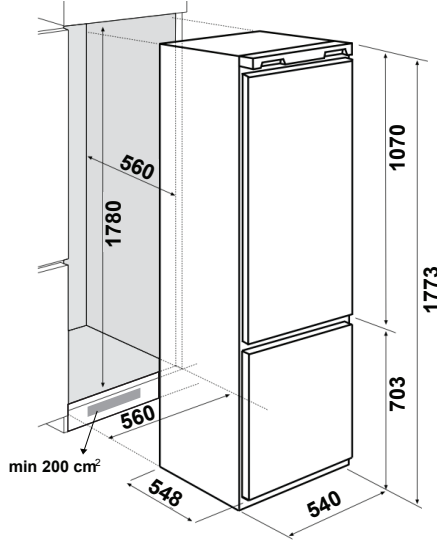

Meneghelli

www.meneghelli.it

Refrigerator 177 cm ثلاجة

Model: KMEREBI242