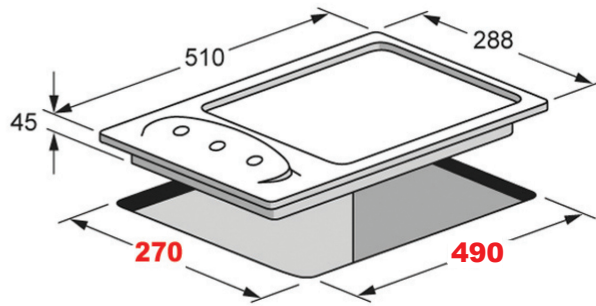

ELBA

TALENT FOR COOKING

MADE IN ITALY SINCE 1950

MODEL: E30-02T X
30 CM

2 Electric Hot Plates

- Size: 30 cm
- Stainless Steel
- Timer
- 3000 w
- 13 A

طباخ كهربائي 2 عين

- قياس 30 سم
- ستانلس ستيل
- توقيت إيقاف
- 3000 واط
- A 13

70
K.D

صنع في ايطاليا

MADE IN ITALY

3

YEARS
WARRANTY