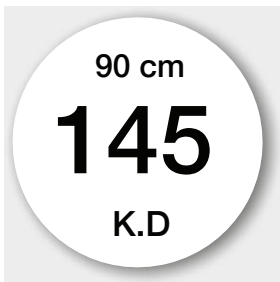

## مدخنة

60 cm

Model: EN 1453

- Size: 60 cm / 90 cm
- Touch control
- Black glass & Inox
- Air flow 1000 m3/h

- مدخنة 60 سم / 90 سم
- تحكم باللمس
- زجاج أسود إطار ستانلس ستيل
- قوة شفط 1000 متر مكعب بالساعة