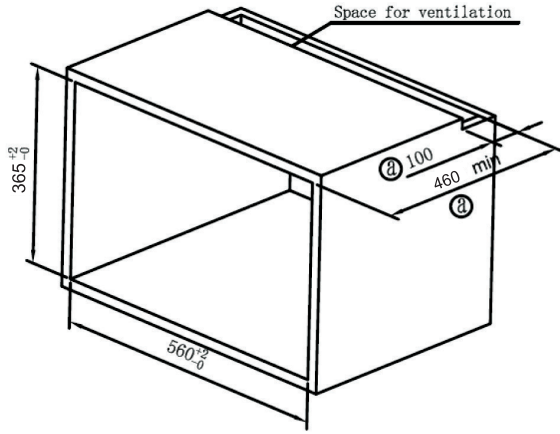

ميكرويف 30 لتر Microwave

Model: AG930BBR