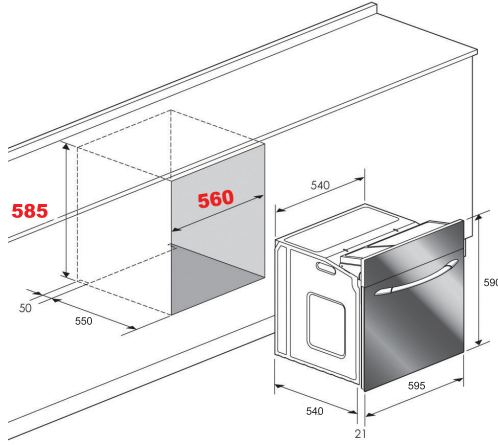

FULGOR

MILANO

www.fulgor-milano.com

فرن كهربائي 60 cm Electric Oven

Model: K-FULIG603

- Size: 60 cm
- Stainless Steel
- Electric Oven & Electric Grill with fan
- 5 Functions
- Double Glass Door for Safety
- 2300 W
- 13 A

- قياس: 60 سم
- ستانلس ستيل
- فرن كهرباء + شواية كهرباء مع مروحة
- 5 وظائف
- باب زجاجي طبقتين آمن وعازل للحرارة
- 2300 واط
- 13 أمبير