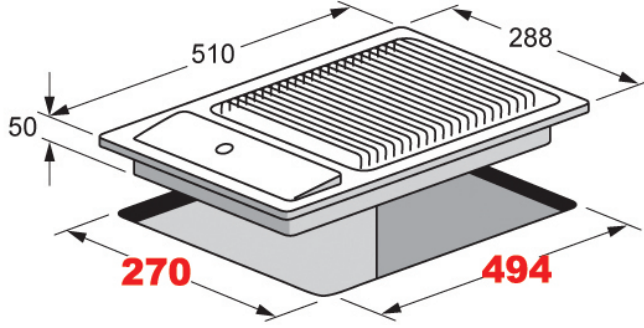

## 2 Electric Hot Plates 30 cm طباخ كهربائي 2 عين

Model: K-MEDO2E

- Size: 30 cm
- Stainless Steel
- On - Off indicator light
- 3000 W
- 13 A

- قياس: 30 سم
- ستانلس ستيل
- مؤشر للتشغيل والإيقاف
- 3000 واط
- 13 امبير

## Electric Fryer 30 cm قلاية كهربائية

Model: K-FUBOX305

- Size: 30 cm
- Stainless Steel
- Set by Thermostat
- Capacity : Min 2.0L - Max2.7L
- 2300 W
- 13 A

- قياس: 30 سم
- ستانلس ستيل
- التحكم بالترموستات
- حجم من 2 إلى 2.7 لتر
- 2300 واط
- 13 امبير

## 2 Electric Barbecue 30 cm شواية كهربائية

Model: K-FUBOX 306

- Size: 30 cm
- Stainless Steel
- Lavic Stones
- 2400 W
- 13 A

- قياس: 30 سم
- ستانلس ستيل
- حجر بركاني
- 2400 واط
- 13 امبير

**FULGOR**

MILANO