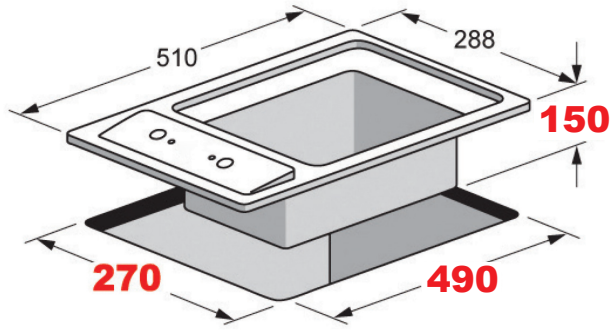

## 2 Vetroceramic Touch

- Size: 30 cm
- Stainless Steel Frame
- Touch Control
- Timer + On - Off Indicator Light
- Safety Key Lock
- 2900 w
- 13 A

## طباخ سيراميك باللمس 2 عين

- قياس 30 سم
- إطار ستانلس ستيل
- تحكم باللمس
- توقيت إيقاف + مؤشر للتشغيل والإيقاف
- مفتاح قفل حماية
- 2900 واط
- 13 أمبير

**150**  
K.D

صنع في إيطاليا

MADE IN ITALY

**3**

YEARS  
WARRANTY

# ELBA

TALENT FOR COOKING

MADE IN ITALY SINCE 1950

**MODEL: E30-610 X**  
**30 CM**