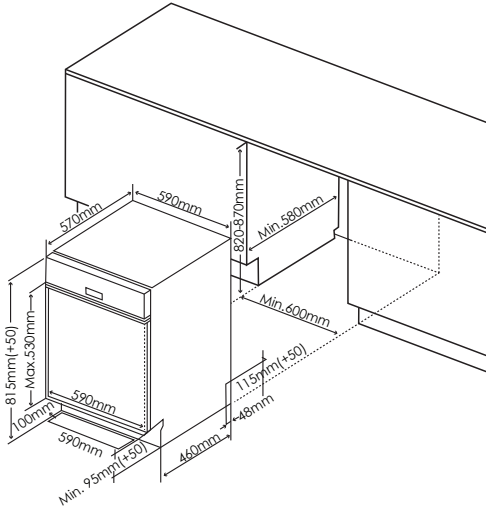

Dishwasher جلاية صحون

Model: WQP12-7735H