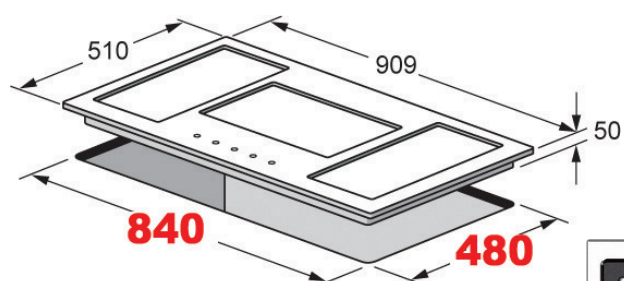

FULGOR

MILANO

www.fulgor-milano.com

طباخ غاز 90 cm Gas Hob

Model: K-FULA901

- Size: 90 cm
- Stainless Steel
- 4 Gas Burners + 1 Triple flame
- Cast Iron Pan-Supports
- Electronic ignition and Safety Valves

- قياس: 90 سم
- ستانلس ستيل
- 4 عيون غاز + عين وسط ثلاثية الالهب
- شبك حديد صب
- حماية ضد التسرب وإشعال إلكتروني ذاتي