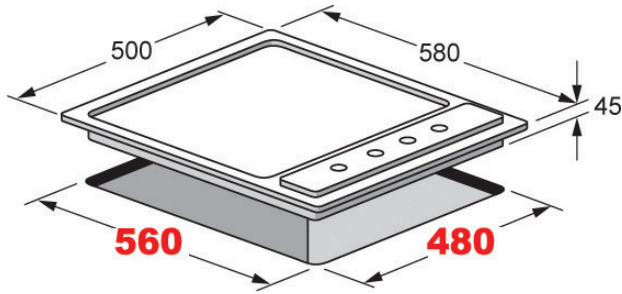

FULGOR

MILANO

www.fulgor-milano.com

طباخ كهربائي 60 cm Electric Hob

Model: K-FUST601