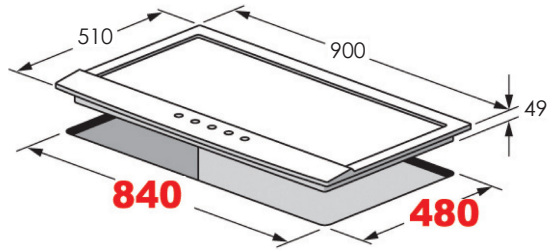

ELBA

TALENT FOR COOKING

MADE IN ITALY SINCE 1950

MODEL: ELIO 95-545 L 90 CM

5 Gas Burner

- Size: 90 cm
- Stainless Steel
- 4 Gas Burner + 1 Triple Flame
- Electronic Ignition
- Cast Iron Pan - Supports
- Safety Valves
- 13 A

طباخ غاز 5 عيون

- قياس 90 سم
- ستانلس ستيل
- 4 عيون غاز + 1 عين ثلاثية الالهة
- إشعال الكتروني ذاتي
- شبك حديد صب
- حماية ضد التسرب
- 13 أمبير

210
K.D

صنع في ايطاليا

MADE IN ITALY

5

YEARS
WARRANTY