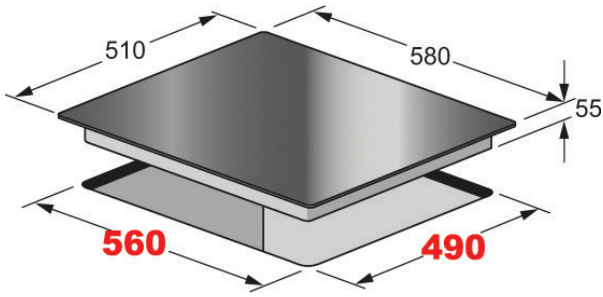

FULGOR

MILANO

www.fulgor-milano.com

طبّاخ سيراميك 60 cm Vitroceramic

Model: K-FUVCRSP601