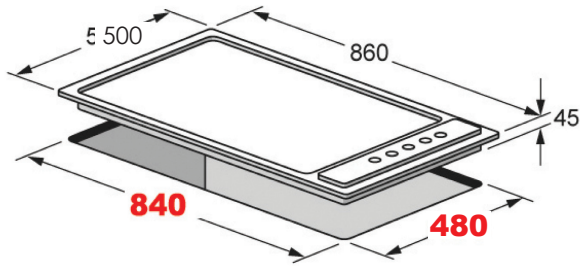

ELBA

TALENT FOR COOKING

MADE IN ITALY SINCE 1950

MODEL: E90-540 XD

90 CM

5 Gas Burner

- Size: 90 cm
- Stainless Steel
- 4 Gas Burner + 1 Triple Flame
- Electronic Ignition
- Safety Valves
- 13 A

طباخ غاز 5 عيون

- قياس 90 سم
- ستانلس ستيل
- 4 عيون غاز + 1 عين ثلاثية اللهب
- إشعال الكتروني ذاتي
- حماية ضد التسرب
- 13 أمبير

5

YEARS
WARRANTY

صنع في ايطاليا

MADE IN ITALY

130

K.D