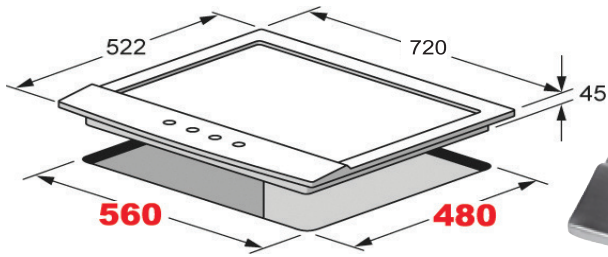

FULGOR

MILANO

www.fulgor-milano.com

طباخ غاز 70 cm Gas Hob

Model: K-FUSMI701

- Size: 70 cm
- Stainless Steel
- 3 Gas Burner + 1 Triple Flame
- Cast Iron Pan - Supports
- Electronic Ignition and safety Valve

- قياس: 70 سم
- ستانلس ستيل
- 3 عيون غاز + عين ثلاثية اللهب
- شبك حديد صب
- حماية ضد التسرب وإشعال الكتروني ذاتي