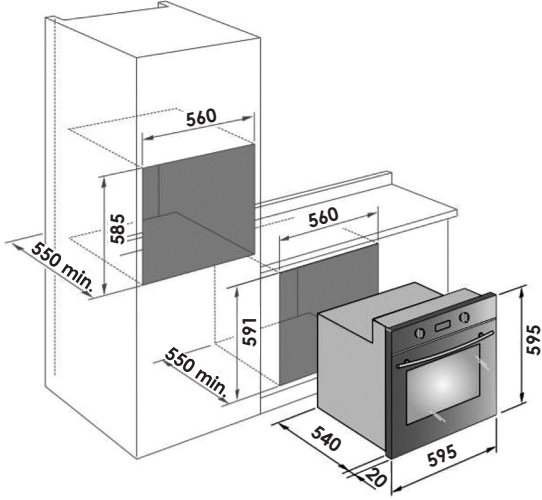

ELBA

TALENT FOR COOKING

MADE IN ITALY SINCE 1950

تشغيل اعلى مع مروحة تسخين - تيربو	تشغيل اسفل مع مروحة	مروحة مع تسخين	تشغيل اعلى مع مروحة	3/4 تشغيل اعلى	تشغيل اعلى	تشغيل اعلى واسفل مع مروحة	تشغيل اسفل	تشغيل اعلى واسفل	مروحة	إضاءة

MODEL: E59 TURBO 60 CM

Electric Oven

- Size: 60 cm
- Electric Oven & Electric Grill, with Fan
- 10 Functions
- Pre-heat Turbo
- Grey Mirror glass design
- Removable inner door glass,
  Easy to clean enamel coating
- 3250 w
- 15 A

فرن كهرباء

- قياس 60 سم
- فرن كهربائي + شواية كهرباء مع مروحة
- 10 وظائف
- تسخين تيربو
- زجاج لون رمادي عاكس
- الزجاج الداخلي للباب قابل للإزالة - سهل التنظيف
- 3250 واط
- 15 أمبير