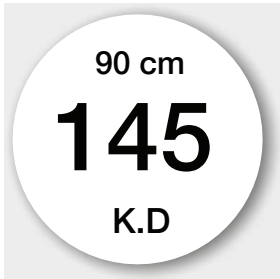

Chimney  
90 cm

مدخنة  
60 cm

Model: AUTOMOD 2020

- Size: 60 cm / 90 cm
- Touch control
- Air flow 1000 m<sup>3</sup>/h

- مدخنة 60 سم / 90 سم
- تحكم باللمس
- قوة شفط 1000 متر مكعب بالساعة

Chimney  
90 cm

مدخنة  
60 cm