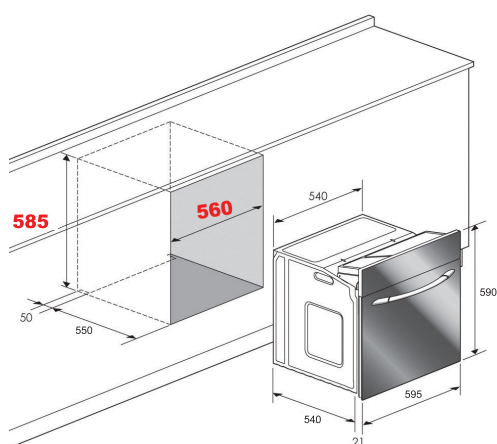

FULGOR

MILANO

www.fulgor-milano.com

فرن كهربائي 60 cm Electric Oven

Model: K-FUSQ603

- Size: 60 cm
- Stainless Steel
- Electric Oven & Electric Grill with fan
- 5 Functions with electronic timer
- Double Glass Door for Safety
- 2300 W
- 13 A

- قياس: 60 سم
- ستانلس ستيل
- فرن كهرباء + شواية كهرباء مع مروحة
- 5 وظائف مع عداد إلكتروني
- باب زجاجي طبقتين آمن وعازل للحرارة
- 2300 واط
- 13 أمبير