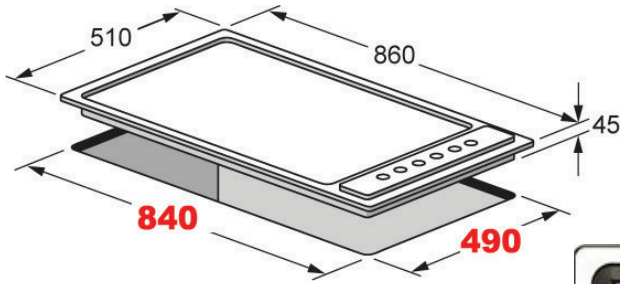

Meneghetti

www.meneghetti.it

طباخ غاز 90 cm Gas Hob

Model: K-MEDE908

- Size: 90 cm
- Stainless Steel
- 5 Gas Burner + 1 Triple Flame
- Cast Iron Pan - Supports
- Electronic Ignition and safety Valve

- قياس: 90 سم
- ستانلس ستيل
- 5 عيون غاز + عين جانبية ثلاثية اللهب
- شبك حديد صب
- حماية ضد التسرب وإشعال الكتروني ذاتي