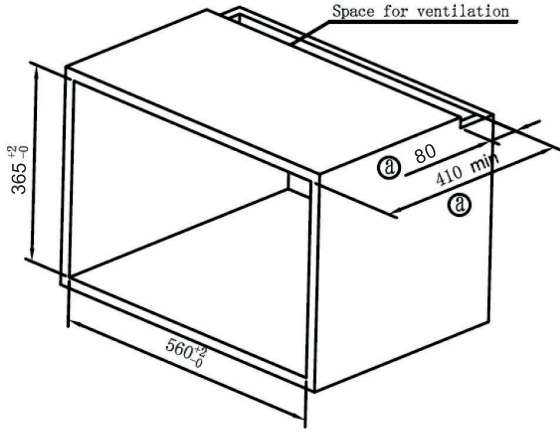

ميكرويف 23 Lt Microwave

Model: D90D23ESP