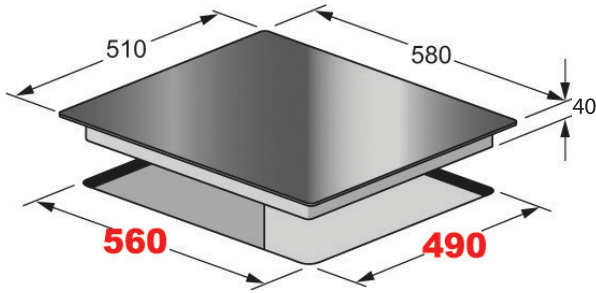

## طباخ كهربائي 60 cm Electric Hob

Model: K-FUST601

- Size: 60 cm
- Stainless Steel
- 4 Electronic Hot Plates
- Side Control
- 6000 W
- 15 A

- قياس: 60 سم
- ستانلس ستيل
- 4 عيون كهرباء
- مفاتيح جانبية
- 6000 واط
- 15 امبير

## طباخ سيراميك 60 cm Vitroceramic

Model: BMR64001

- Size: 60 cm
- 4 High Light Beveled ceramic
- Key control with On – off indicator light
- 6000 W
- 15 A

- قياس: 60 سم
- 4 عيون هاي لايت سيراميك مشطوف
- مفاتيح تحكم مع مؤشر للتشغيل والإيقاف
- 6000 واط
- 15 أمبير