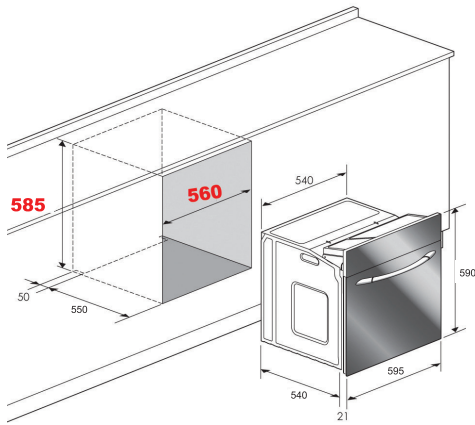

فرن غاز وشواية كهربائية 60 cm Gas Oven & Electric Grill

Model: K-MELIFE60