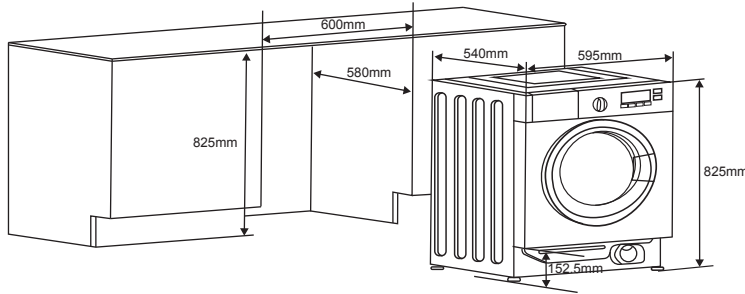

Washer & Dryer 8 Kg غسالة ونشافة

Model: FLG80BLT