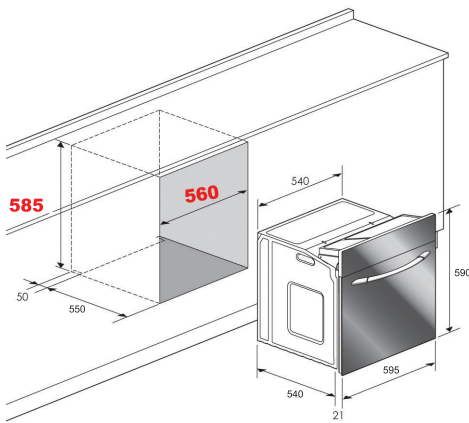

- Size: 60 cm
- Stainless Steel
- Electric Oven & Electric Grill with fan
- 9 Functions
- Double Glass Door for Safety
- 3500 W
- 15 A

- قياس: 60 سم
- ستانلس ستيل
- فرن كهرباء + شواية كهرباء مع مروحة
- 9 وظائف
- باب زجاجي طبقتين آمن وعازل للحرارة
- 3500 واط
- 15 امبير