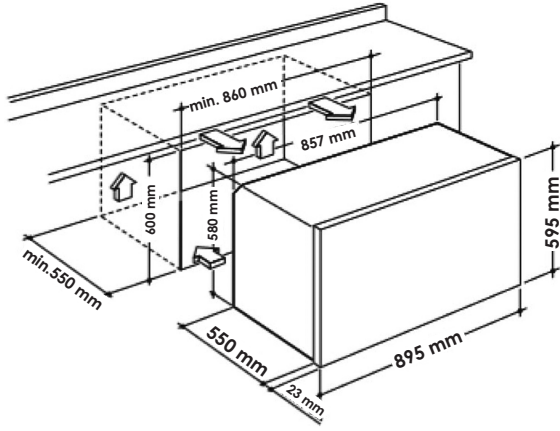

ELBA

TALENT FOR COOKING

MADE IN ITALY SINCE 1950

MODEL: ELIO G92 ICK

90 CM

Gas Oven

- Size: 90 cm
- Stainless Steel
- Gas Oven & Gas Grill + rotisserie kit, with fan
- 10 Functions
- Gas oven with separate controls (Oven + grill together), Analog thermometer
- Triple glass door with Soft closing door, Easy to clean enamel coating
- 13 A

فرن غاز

- قياس 90 سم
- ستانلس ستيل
- فرن غاز + شواية غاز + سيخ دجاج مع مروحة
- 10 وظيفة
- تحكم منفصل للتشغيل، ساعة لقياس درجة الحرارة
- باب 3 طبقات زجاج مع إغلاق هيدروليكي، سهل التنظيف من الداخل
- 13 أمبير

440
K.D

صنع في إيطاليا

MADE IN ITALY

5

YEARS
WARRANTY