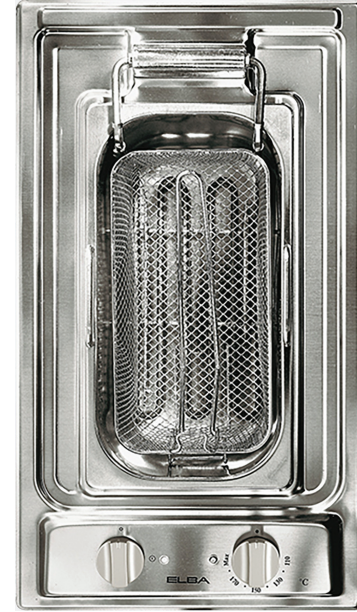

## 2 Vetroceramic Touch

- Size: 30 cm
- Stainless Steel Frame
- Touch Control
- Timer + On - Off Indicator Light
- Safety Key Lock
- 2900 w
- 13 A

## طباخ سيراميك باللمس 2 عين

- قياس 30 سم
- إطار ستانلس ستيل
- تحكم باللمس
- توقيت إيقاف + مؤشر للتشغيل والإيقاف
- مفتاح قفل حماية
- 2900 واط
- 13 أمبير

**150**  
K.D

صنع في إيطاليا

MADE IN ITALY

**3**

YEARS  
WARRANTY

# ELBA

TALENT FOR COOKING

MADE IN ITALY SINCE 1950

**MODEL: E30-610 X**  
**30 CM**