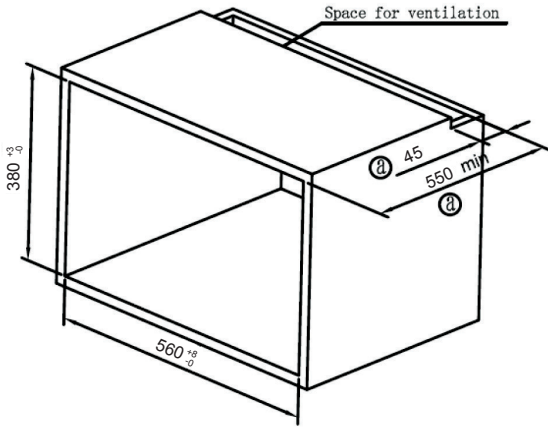

ميكرويف 34 لتر Microwave

Model: AG034BJS