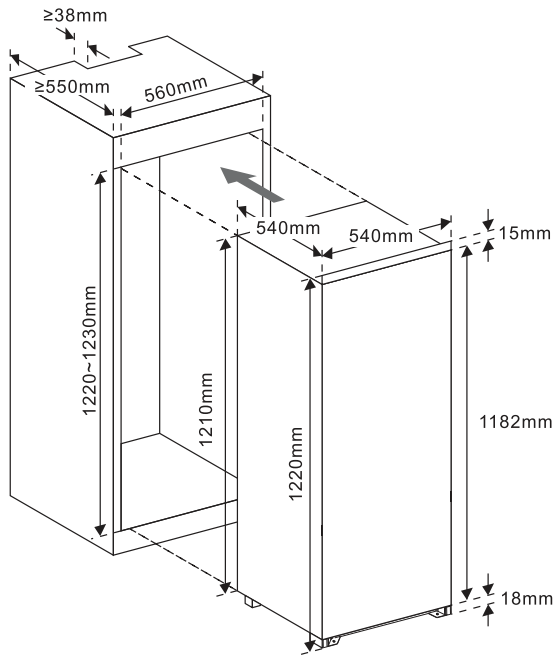

ثلاجة 122cm Refrigerator

Model: BLTFR190