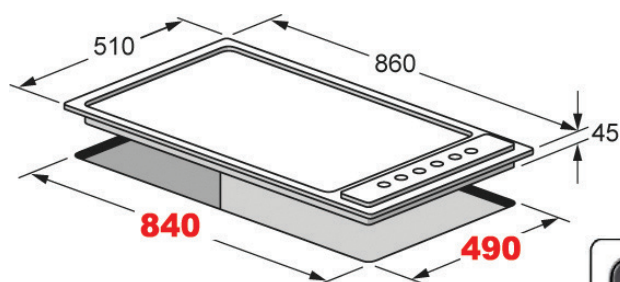

FULGOR

MILANO

www.fulgor-milano.com

طباخ غاز وكهرباء 90 cm Gas & Electric Hob

Model: K-FUPRA907

- Size: 90 cm
- Stainless Steel
- 4 Gas Burner + 2 Electric Hob
- Cast Iron Pan - Supports
- Electronic Ignition and safety Valve
- 13 A

- قياس: 90 سم
- ستانلس ستيل
- 4 عيون غاز + 2 عين كهرباء
- شبك حديد صب
- حماية ضد التسرب وإشعال الكتروني ذاتي
- 13 امبير