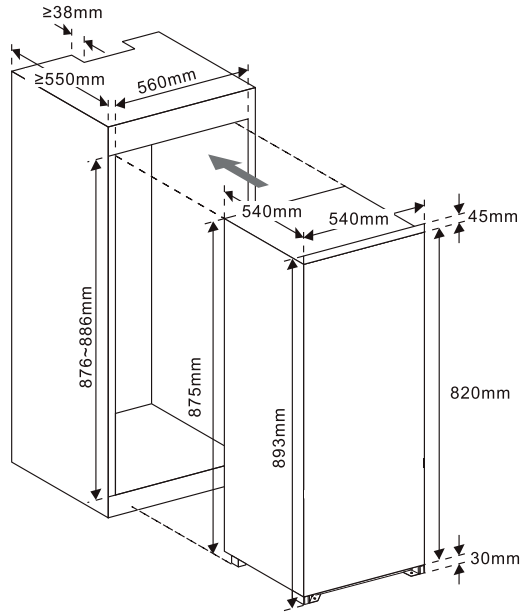

ثلاجة 88 cm Refrigerator

Model: BLTFR122

- Refrigerator with Freezer
- Height 88 cm
- Gross Capacity 122 Lt.
- 13 A

- ثلاجة مع فريزر
- ارتفاع 88 سم
- السعة الاجمالية 122 لتر
- 13 أمبير