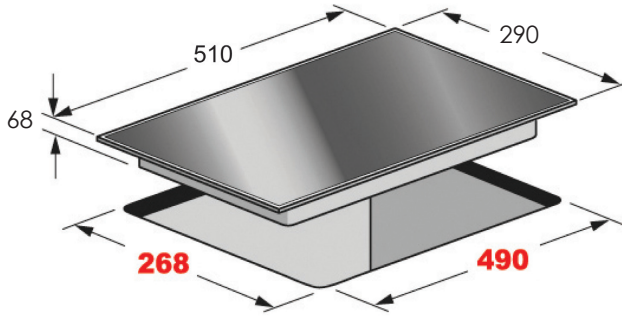

ELBA

TALENT FOR COOKING

MADE IN ITALY SINCE 1950

MODEL: EN31-050 BK
30 CM

2 Vetroceramic Touch

- Size: 30 cm
- Stainless Steel Frame
- Touch Control
- Timer + On - Off Indicator Light
- Safety Key Lock
- 2900 w
- 13 A

طباخ سيراميك باللمس 2 عين

- قياس 30 سم
- إطار ستانلس ستيل
- تحكم باللمس
- توقيت إيقاف + مؤشر للتشغيل والإيقاف
- مفتاح قفل حماية
- 2900 واط
- 13 أمبير

150
K.D

صنع في إيطاليا

MADE IN ITALY

3

YEARS
WARRANTY