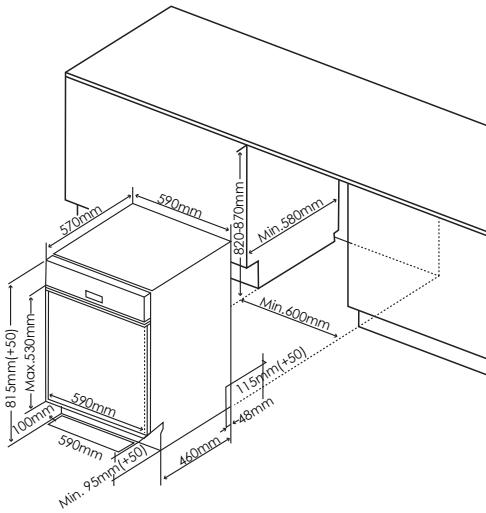

Dishwasher جلاية صحون

Model: WQP12-J7735F

- Dishwasher
- 8 Programs, Top Control LED & LCD Exterior, Touch Control, 3 basket, Zone Wash Control, Turbo Drying, 1-24 Hour Delay Start, Energy Efficiency Class A+++, Noise Level 42 dBA
- 14 Place

- جلاية صحون
- 8 برامج، تحكم علوي LED وشاشة معلومات خارجية LCD، أزرار باللمس، 3 سلة، تحكم بمنطقة الغسيل، تجفيف تيربو، تأخير بدء الغسيل من 1-24 ساعة، درجة كفاءة الطاقة A+++، مستوى الضجيج 42 dBA.
- سعة 14 طبق