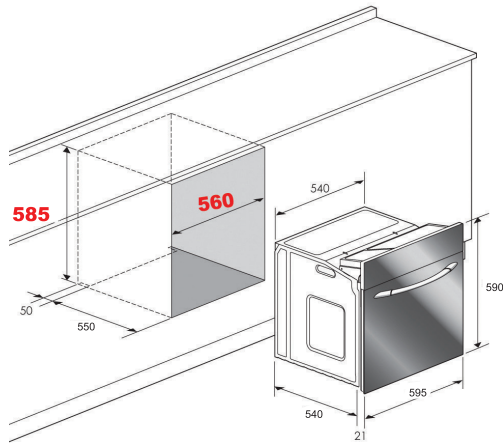

فرن كهربائي 60 cm Electric Oven

Model: ECO90M5

- Size: 60 cm
- Stainless Steel
- Electric Oven & Electric Grill With Fan
- 9 Functions
- 3000 W
- 15 A

- قياس 60 سم
- ستانلس ستيل
- فرن كهرباء + شواية كهرباء مع مروحة
- 9 وظائف
- 3000 واط
- 15 أمبير