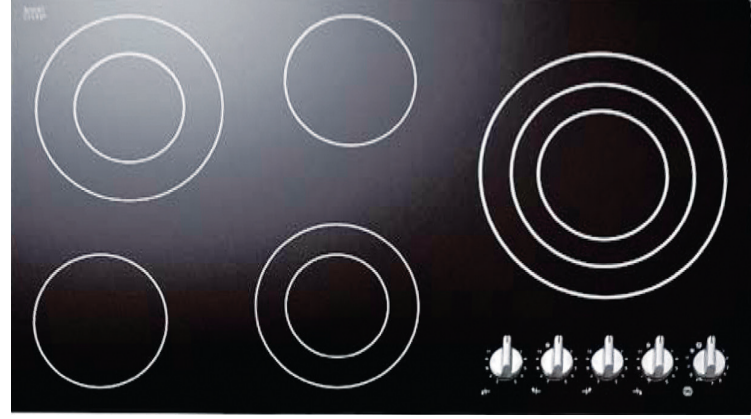

## طباخ غاز كريستال 90 cm Crystal Gas Hob

Model: K-MEAR901

- Size: 90 cm
- Stainless Steel Frame
- 4 Gas Burners + 1 Triple flame
- Electronic Ignition
- Cast Iron Pan-Supports
- Easy Clean Crystal Surface
- Safety Valves

- قياس: 90 سم
- إطار ستانلس ستيل
- 4 عيون غاز + عين وسط ثلاثية الالهب
- إشعال إلكتروني ذاتي
- شبك حديد صب
- سطح كريستال سهل التنظيف
- حماية ضد تسرب الغاز

**FULGOR**

MILANO

www.fulgor-milano.com

## طباخ سيراميك 90 cm Vitroceramic Hob

Model: K-FUVCRSP901

- Size: 90 cm
- 5 High Light
- Key control
- 8600 W
- 15 A

- قياس: 90 سم
- 5 عيون هاي لايت
- التشغيل بمفاتيح
- 8600 واط
- 15 امبير