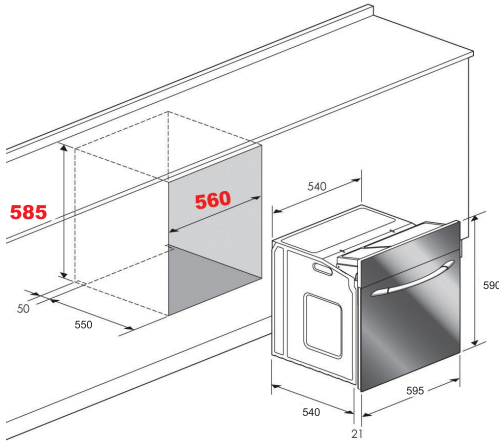

FULGOR

MILANO

www.fulgor-milano.com

فرن كهربائي 60 cm Electric Oven

Model: K-FULIG601

- Size: 60 cm
- Stainless Steel
- Electric Oven & Electric Grill
- 4 Functions
- Double Glass Door for Safety
- 2300 W
- 13 A

- قياس: 60 سم
- ستانلس ستيل
- فرن كهرباء + شواية كهرباء
- 4 وظائف
- باب زجاجي طبقتين آمن وعازل للحرارة
- 2300 واط
- 13 أمبير