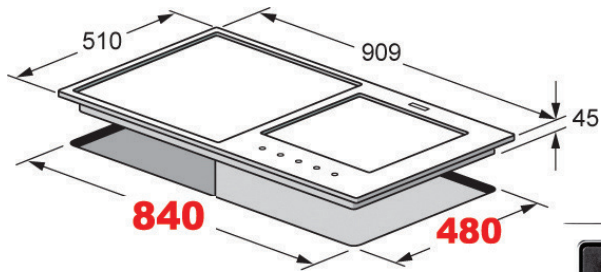

FULGOR

MILANO

www.fulgor-milano.com

طباخ غاز 90 cm Gas Hob

Model: K-FUBOX901

- Size: 90 cm
- Stainless Steel
- 4 Gas Burners + 1 Triple flame burner
- Electronic ignition
- Cast Iron Pan-Supports
- Safety Valves

- قياس: 90 سم
- ستانلس ستيل
- 4 عيون غاز + عين جانبية ثلاثية اللهب
- إشعال إلكتروني ذاتي
- شبك حديد صب
- حماية ضد تسرب الغاز

215

K.D

مع حماية ضد تسرب الغاز
With Safety Valves