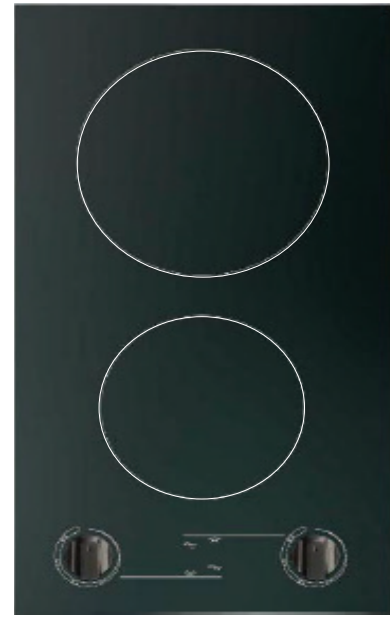

## 2 Electric Hot Plates 30 cm طباخ كهربائي 2 عين

Model: K-MEDO2E

- Size: 30 cm
- Stainless Steel
- On - Off indicator light
- 3000 W
- 13 A

- قياس: 30 سم
- ستانلس ستيل
- مؤشر للتشغيل والإيقاف
- 3000 واط
- 13 امبير

## طباخ سيراميك 2 عين 30 cm 2 Vitroceramic

Model: BMR32001

- Size: 30 cm
- Beveled ceramic
- On – off indicator light
- 3000 W
- 13 A

- قياس: 30 سم
- سيراميك مشطوف
- مؤشر للتشغيل والإيقاف
- 3000 واط
- 13 أمبير